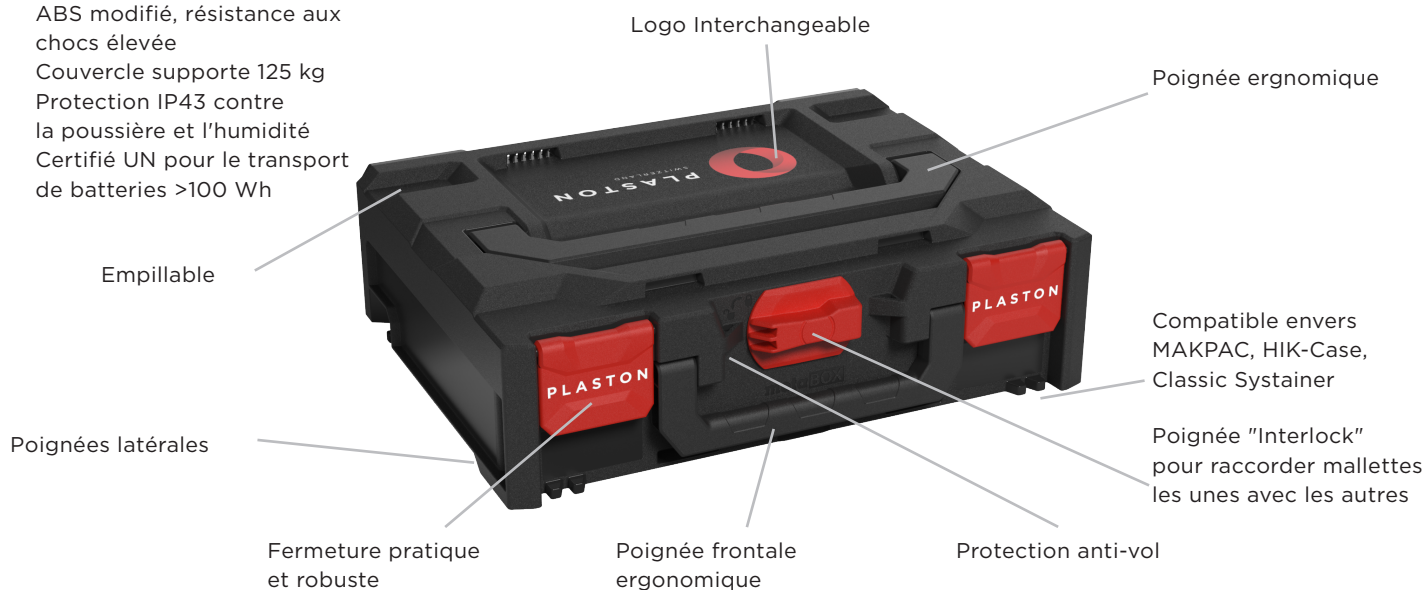

PLASTON metaBOX

LA SOLUTION AVEC SYSTÈME

- 17 tailles de mallettes metaBOX
- Mallette robuste et pratique, pour outillages et consommables
- Certifié UN pour batteries > 100Wh
- Organisation et rangement simplifiés
- Raccordable grâce à une poignée tournante "interlock"
- Se connecte avec L-Boxx, T-Loc Systainer, T-Stak, MacPac, HiKOKI HIT-System, Metaloc et Classic-Systainer grâce au plateau d'adaptation.

PLASTON MALLETES SONT ROBUSTES

- ABS modifié, résistance aux chocs élevée
- Couvercle supporte 125 kg
- Protection IP43 contre la poussière et l'humidité
- Certifié UN pour le transport de batteries >100 Wh

Transport aisé grâce à de nombreuses prises

POIGNÉE FRONTALE

- Idéal pour transporter la mallette confortablement près du corps
- Permet de retirer la mallette posée sur une étagère

POIGNÉE DE COUVERCLE

- Pratique lors du transport de plusieurs mallettes empilées

MOUSSE À CARRÉS

INSERT À 3 CASES POLYVALENT

metaBOX 63 XS

Dimensions extérieures:
252 x 167 x 63 mm

Dimensions intérieures:
240 x 137 x 43,5 mm

Poids: 0,46 kg

metaBOX 100 S

Dimensions extérieures:
396 x 296 x 100 mm