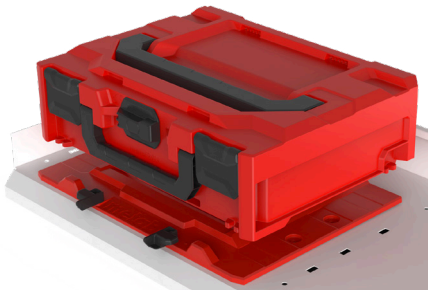

Dimensions intérieures:
379 x 268 x 210 mm

Poids: 1,65 kg

toolBOX 340 S

Dimensions extérieures:
396 x 296 x 348,5 mm

Dimensions intérieures:
379 x 268 x 335 mm

Poids: 2,2 kg

PLASTON ACCESSOIRES

PLATEAU À ROULETTES

PLATEAU D'ADAPTATION

SUPPORT MURAL

PLATEAU UNIVERSEL POUR TOUTES ÉTAGÈRES

TROLLEY

COMMUNICATEUR

RAIL CONNECTEUR

PORTE DOCUMENT AMOVIBLE

SACOCHE AMOVIBLE