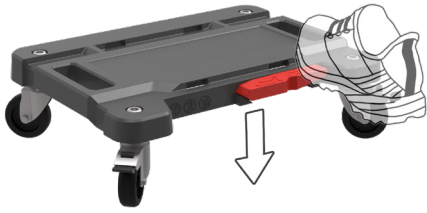

Dimensions intérieures:
379 x 268 x 210 mm

Poids: 1,65 kg

toolBOX 340 S

Dimensions extérieures:
396 x 296 x 348,5 mm

Dimensions intérieures:
379 x 268 x 335 mm

Poids: 2,2 kg

PLASTON ACCESSOIRES

PLATEAU À ROULETTES

PLATEAU D'ADAPTATION

SUPPORT MURAL

PLATEAU UNIVERSEL POUR TOUTES ÉTAGÈRES

TROLLEY

COMMUNICATEUR

RAIL CONNECTEUR

PORTE DOCUMENT AMOVIBLE

SACOCHE AMOVIBLE