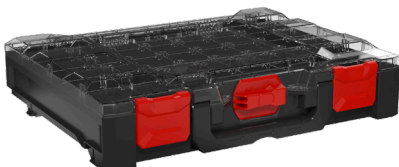

metaBOX 95 M

Dimensions extérieures:
440 x 346 x 95 mm

Dimensions intérieures:
417 x 314 x 58 mm

Poids: 1,52 kg