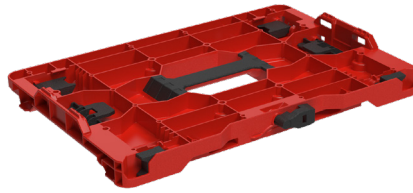

Dimensions intérieures:
379 x 268 x 210 mm

Poids: 1,65 kg

toolBOX 340 S

Dimensions extérieures:
396 x 296 x 348,5 mm

Dimensions intérieures:
379 x 268 x 335 mm

Poids: 2,2 kg

PLASTON ACCESSOIRES

PLATEAU À ROULETTES

PLATEAU D'ADAPTATION

SUPPORT MURAL

PLATEAU UNIVERSEL POUR TOUTES ÉTAGÈRES

TROLLEY

COMMUNICATEUR

RAIL CONNECTEUR

PORTE DOCUMENT AMOVIBLE

SACOCHE AMOVIBLE