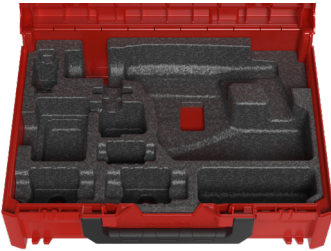

PLASTON CONTENU

INSERT EN EPP