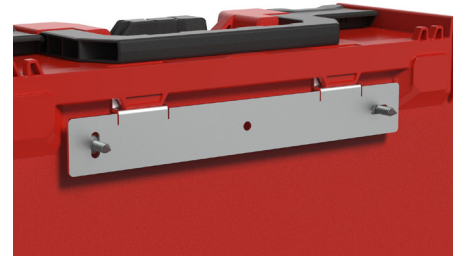

Dimensions intérieures:
379 x 268 x 210 mm

Poids: 1,65 kg

toolBOX 340 S

Dimensions extérieures:
396 x 296 x 348,5 mm

Dimensions intérieures:
379 x 268 x 335 mm

Poids: 2,2 kg

PLASTON ACCESSOIRES

PLATEAU À ROULETTES

PLATEAU D'ADAPTATION

SUPPORT MURAL

PLATEAU UNIVERSEL POUR TOUTES ÉTAGÈRES

TROLLEY

COMMUNICATEUR

RAIL CONNECTEUR

PORTE DOCUMENT AMOVIBLE

SACOCHE AMOVIBLE