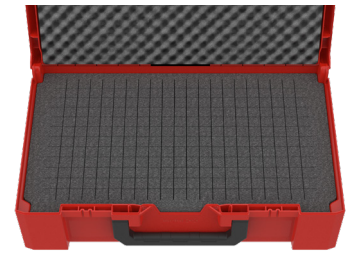

Transport aisé grâce à de nombreuses prises

POIGNÉE FRONTALE

- Idéal pour transporter la mallette confortablement près du corps
- Permet de retirer la mallette posée sur une étagère

POIGNÉE DE COUVERCLE

- Pratique lors du transport de plusieurs mallettes empilées

POIGNÉES LATÉRALES

- À gauche et à droite de la mallette
- Permet de saisir la mallette lorsque les autres poignées ne sont pas atteignables

PLASTON 360° SOLUTION

À VOTRE GUISE!

Choisissez la couleur de la mallette

Choisissez la couleurs des éléments de fonction

Votre Logo

PLASTON CONTENU

INSERT EN EPP

INSERT EN MOUSSE

INSERT THERMOFORMÉ

BOÎTES POUR CONSOMMABLES

BOÎTES D'ASSORTIMENT

MOUSSE À CARRÉS

INSERT À 3 CASES POLYVALENT

metaBOX 63 XS

Dimensions extérieures:
252 x 167 x 63 mm

Dimensions intérieures:
240 x 137 x 43,5 mm

Poids: 0,46 kg

metaBOX 100 S

Dimensions extérieures:
396 x 296 x 100 mm