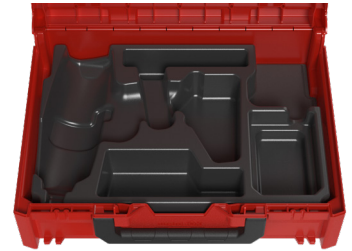

Transport aisé grâce à de nombreuses prises

POIGNÉE FRONTALE

- Idéal pour transporter la mallette confortablement près du corps
- Permet de retirer la mallette posée sur une étagère

POIGNÉE DE COUVERCLE

- Pratique lors du transport de plusieurs mallettes empilées

POIGNÉES LATÉRALES

- À gauche et à droite de la mallette
- Permet de saisir la mallette lorsque les autres poignées ne sont pas atteignables

PLASTON 360° SOLUTION

À VOTRE GUISE!

Choisissez la couleur de la mallette

Choisissez la couleurs des éléments de fonction

Votre Logo

PLASTON CONTENU

INSERT EN EPP

INSERT EN MOUSSE

INSERT THERMOFORMÉ

BOÎTES POUR CONSOMMABLES

BOÎTES D'ASSORTIMENT

MOUSSE À CARRÉS

INSERT À 3 CASES POLYVALENT

metaBOX 63 XS

Dimensions extérieures:
252 x 167 x 63 mm

Dimensions intérieures:
240 x 137 x 43,5 mm

Poids: 0,46 kg

metaBOX 100 S

Dimensions extérieures:
396 x 296 x 100 mm