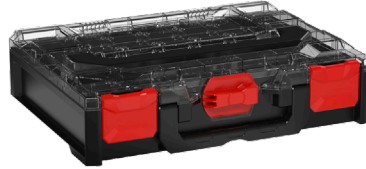

MOUSSE À CARRÉS

INSERT À 3 CASES POLYVALENT

metaBOX 63 XS

Dimensions extérieures:
252 x 167 x 63 mm

Dimensions intérieures:
240 x 137 x 43,5 mm

Poids: 0,46 kg

metaBOX 100 S

Dimensions extérieures:
396 x 296 x 100 mm

Dimensions intérieures:
373 x 264 x 63 mm

Poids: 1,3 kg

metaBOX 118 S

Dimensions extérieures:
396 x 296 x 118 mm

Dimensions intérieures:
379 x 268 x 83 mm

Poids: 1,44 kg

metaBOX 145 S

Dimensions extérieures:
396 x 296 x 145 mm