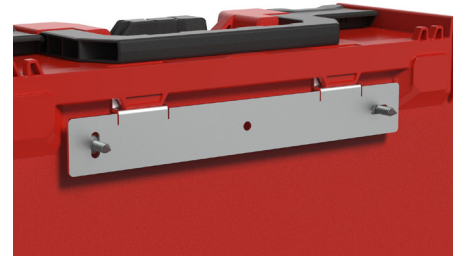

WANDHALTERUNG