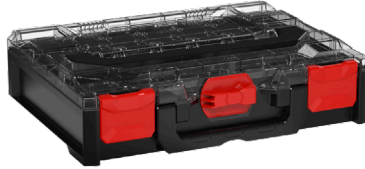

metaBOX 100S

Aussenmasse:
396 x 296 x 100 mm
Innenmasse:
373 x 264 x 63 mm
Gewicht: 1,3 kg