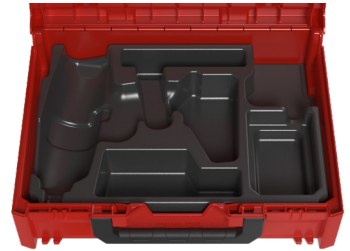

FRONTGRIFF

- Ideal für körpernahen Transport von einzelnen Koffer
- Unterstützung zum Entnehmen aus Regalen oder Fahrzeug

DECKELGRIFF

- Ideal zum Transport von mehreren Koffern im Stapel

SEITLICHER ZUSATZGRIFF

- Jeweils rechts und links am Koffer
- Unterstützung zum Herausziehen aus Regalen oder Fahrzeugen

PLASTON 360° LÖSUNG

DO IT YOUR WAY!

Kofferfarbe wählen

Farbe der Funktionselemente wählen

Ihr Logo

PLASTON KOFFERINHALT

EPP-EINLAGE

SCHAUM-EINLAGE

TIEFZIEH-EINLAGE

GROSSE SCHÜTTGUTBEHÄLTER

SORTIMENT-BOXEN

ZUPFSCHAUM

3-REIHIGE TIEFZIEH-EINLAGE

metaBOX 63 XS