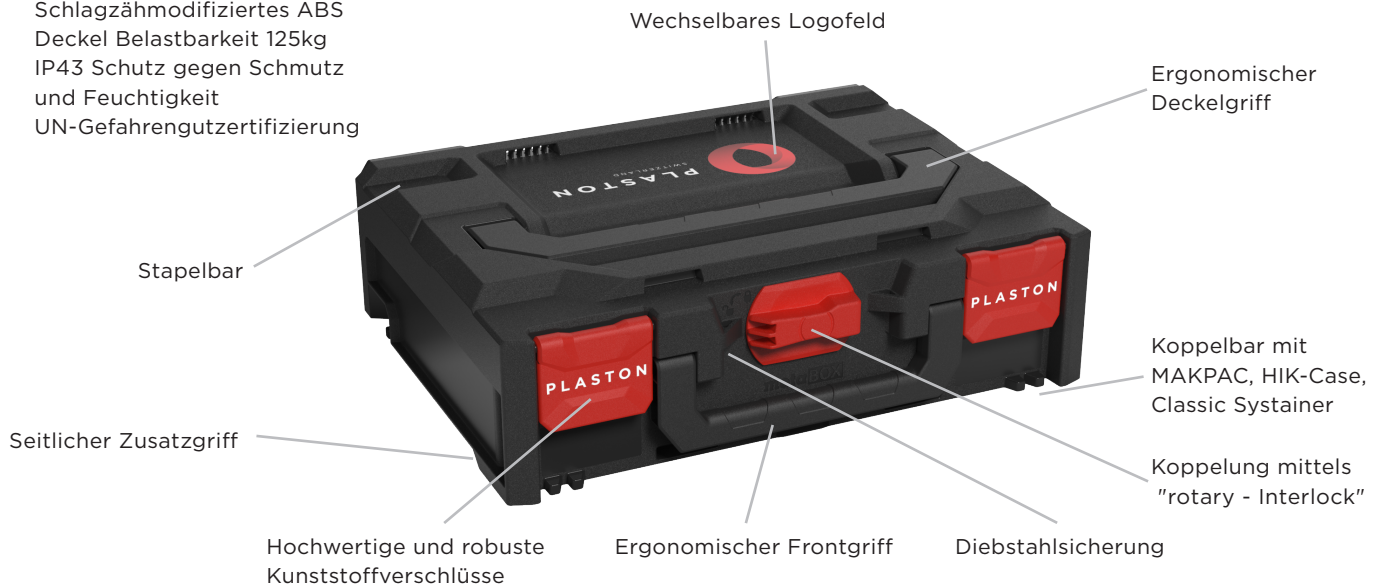

PLASTON metaBOX

DIE LÖSUNG MIT SYSTEM

- 17 metaBOX Koffergrößen
- Robuste & organisierte Transportlösung für Werkzeug und Zubehör
- UN Zertifiziert für Akkus > 100Wh
- Einfache Lagerhaltung
- Verbindung mittels "rotary - Interlock" ermöglicht auch einhändige Bedienung
- Dank der Multi-Adapter Platte verbindbar mit L-Boxx, T-Loc Systainer, T-Stak, MacPac, HiKOKI HIT-System, Metaloc und Classic-Systainer

PLASTON KOFFER SIND ROBUST

- Schlagzähmodifiziertes ABS
- Deckel Belastbarkeit 125kg
- IP43 Schutz gegen Schmutz und Feuchtigkeit
- UN-Gefahrengutzertifizierung

Liegt gut in der Hand, dank verschiedener Griffmöglichkeiten

FRONTGRIFF

- Ideal für körpernahen Transport von einzelnen Koffer
- Unterstützung zum Entnehmen aus Regalen oder Fahrzeug

DECKELGRIFF

- Ideal zum Transport von mehreren Koffern im Stapel

SEITLICHER ZUSATZGRIFF

EPP-EINLAGE

SCHAUM-EINLAGE

TIEFZIEH-EINLAGE

GROSSE SCHÜTTGUTBEHÄLTER

SORTIMENT-BOXEN

ZUPFSCHAUM

3-REIHIGE TIEFZIEH-EINLAGE

metaBOX 63 XS