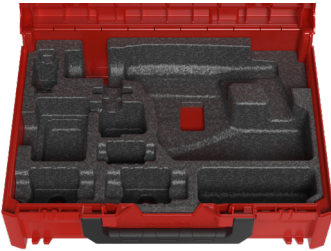

FRONTGRIFF

- Ideal für körpernahen Transport von einzelnen Koffer
- Unterstützung zum Entnehmen aus Regalen oder Fahrzeug

DECKELGRIFF

- Ideal zum Transport von mehreren Koffern im Stapel

SEITLICHER ZUSATZGRIFF

- Jeweils rechts und links am Koffer
- Unterstützung zum Herausziehen aus Regalen oder Fahrzeugen

PLASTON 360° LÖSUNG

DO IT YOUR WAY!

Kofferfarbe wählen

Farbe der Funktionselemente wählen

Ihr Logo

PLASTON KOFFERINHALT

EPP-EINLAGE

SCHAUM-EINLAGE

TIEFZIEH-EINLAGE

GROSSE SCHÜTTGUTBEHÄLTER

SORTIMENT-BOXEN

ZUPFSCHAUM

3-REIHIGE TIEFZIEH-EINLAGE

metaBOX 63 XS