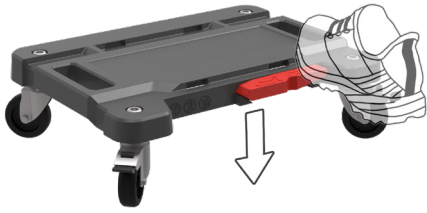

PLASTON ZUBEHÖR

ROLLBRETT