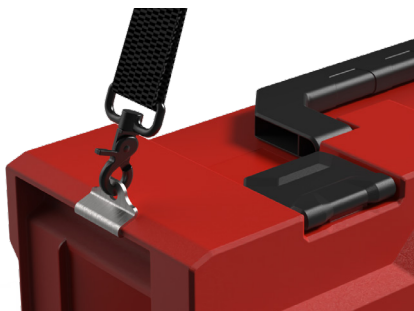

ROLLBRETT

MULTI-ADAPTER PLATTE

WANDHALTERUNG

ADAPTERPLATTE FÜR REGALSYSTEME

TROLLEY

KOMMUNIKATOR

CONNECTION RAIL

KLEMBRETT

SEITENTASCHE

TRAGEGURT PASST AUF JEDEN
METABOX KOFFER.

TEXTILWERKZEUGTASCHE MIT INTEGRIERTEM
TRAGEGRIFF