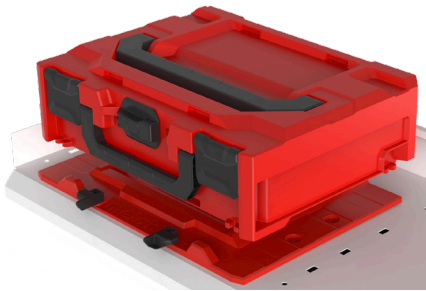

ADAPTERPLATTE FÜR REGALSYSTEME