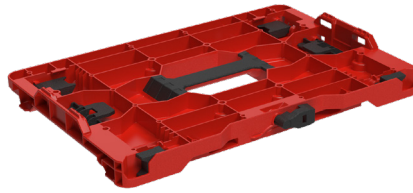

toolBOX 215 S
Aussenmasse:
396 x 296 x 223,5 mm
Innenmasse:
379 x 268 x 210 mm
Gewicht: 1,65 kg

toolBOX 340 S
Aussenmasse:
396 x 296 x 348,5 mm
Innenmasse:
379 x 268 x 335 mm
Gewicht: 2,2 kg

PLASTON ZUBEHÖR

ROLLBRETT

MULTI-ADAPTER PLATTE

WANDHALTERUNG

ADAPTERPLATTE FÜR REGALSYSTEME

TROLLEY

KOMMUNIKATOR

CONNECTION RAIL

KLEMBRETT