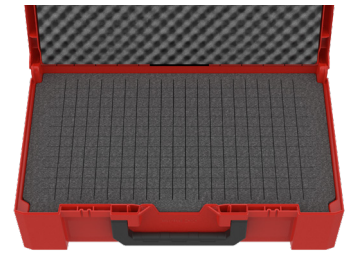

EPP-EINLAGE

SCHAUM-EINLAGE

TIEFZIEH-EINLAGE

GROSSE SCHÜTTGUTBEHÄLTER

SORTIMENT-BOXEN

ZUPFSCHAUM

3-REIHIGE TIEFZIEH-EINLAGE

metaBOX 63 XS

Aussenmasse:
252 x 167 x 63 mm
Innenmasse:
240 x 137 x 43,5 mm
Gewicht: 0,46 kg

metaBOX 100S

Aussenmasse:
396 x 296 x 100 mm
Innenmasse:
373 x 264 x 63 mm
Gewicht: 1,3 kg

metaBOX 118 S

Aussenmasse:
396 x 296 x 118 mm
Innenmasse:
379 x 268 x 83 mm
Gewicht: 1,44 kg