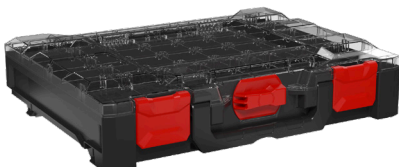

metaBOX 145 S

Aussenmasse:
396 x 296 x 145 mm
Innenmasse:
379 x 268 x 110 mm
Gewicht: 1,57 kg

metaBOX 215 S

Aussenmasse:
396 x 296 x 215 mm
Innenmasse:
379 x 268 x 180 mm
Gewicht: 1,93 kg

metaBOX 340 S

Aussenmasse:
396 x 296 x 340 mm
Innenmasse:
379 x 268 x 305 mm
Gewicht: 2,51 kg