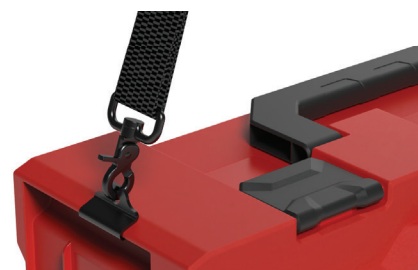

PLASTON CASE

- Robuster Qualitätskoffer aus ABS.
- Kann mit allen metaBOX Koffergrössen verbunden werden. (sogar mit dem kleinsten metaBOX 63XS).
- Dank der Multi-Adapter Platte verbindbar mit L-Boxx, T-Loc Systainer, T-Stak, MacPac, HiKOKI HIT-System, Metaloc und Classic-Systainer
- Kann zum Transportieren und Lagern sicher gestapelt und verriegelt werden.
- Kann platzsparend auf Euro-Paletten gestapelt werden (1200x800 [mm]).
- UN zertifiziert.

metaBOX 185 XL

Aussenmasse:
596 x 396 x 185 mm

Innenmasse:
577 x 362 x 147,5 mm

Gewicht: 3,5 kg

PLASTON DETAILS

METABOX 63XS VERBUNDEN MIT DEM
METABOX 185XL KOFFER

TIEFZIEH-EINLAGE

TRAGEGURT PASST AUF JEDEN
METABOX KOFFER.