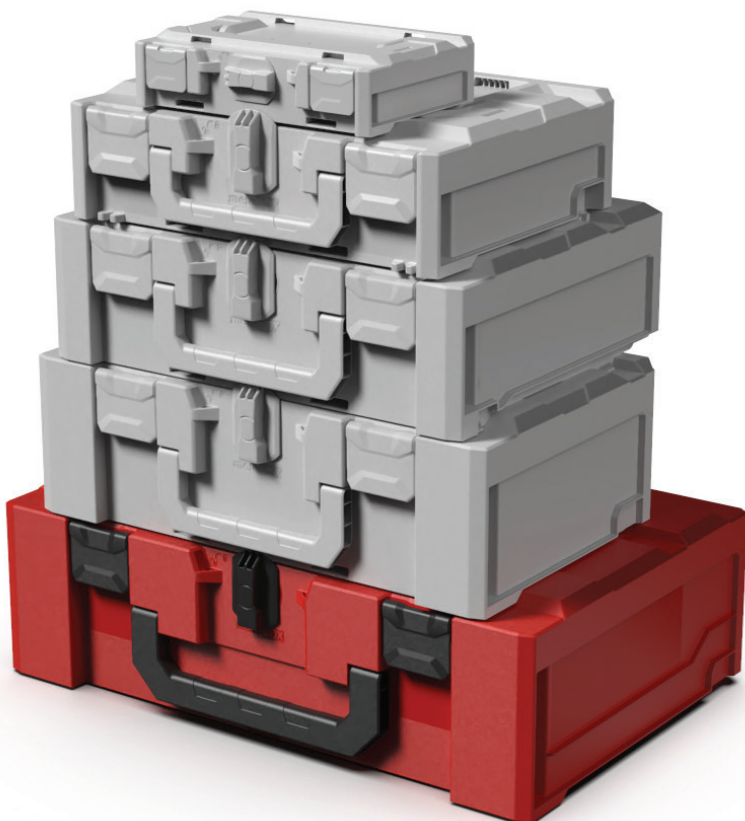

PLASTON metaBOX

METABOX 185 XL

Neue Koffergrösse für die metaBOX Familie.

Aktuell der grösste Koffer innerhalb der metaBOX Linie.

Der m185XL Koffer ist die perfekte Ergänzung der metaBOX Familie und eignet sich besonders für grosses und schweres Equipment.

PLASTON CASE

- Robuster Qualitätskoffer aus ABS.
- Kann mit allen metaBOX Koffergrössen verbunden werden. (sogar mit dem kleinsten metaBOX 63XS).
- Dank der Multi-Adapter Platte verbindbar mit L-Boxx, T-Loc Systainer, T-Stak, MacPac, HiKOKI HIT-System, Metaloc und Classic-Systainer
- Kann zum Transportieren und Lagern sicher gestapelt und verriegelt werden.
- Kann platzsparend auf Euro-Paletten gestapelt werden (1200x800 [mm]).
- UN zertifiziert.

metaBOX 185 XL

Aussenmasse:
596 x 396 x 185 mm

Innenmasse:
577 x 362 x 147,5 mm

Gewicht: 3,5 kg

PLASTON DETAILS

METABOX 63XS VERBUNDEN MIT DEM
METABOX 185XL KOFFER

TIEFZIEH-EINLAGE

TRAGEGURT PASST AUF JEDEN
METABOX KOFFER.