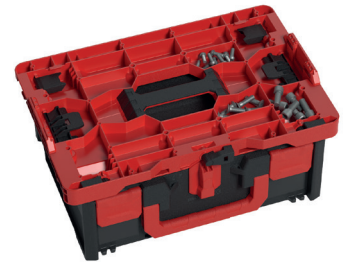

PLASTON metaBOX MULTI-ADAPTER PLATTE

Der Schlüssel für die bekanntesten Koffersysteme.

Die Multi-Adapter Platte kann mit den folgenden Koffersystemen verbunden werden:

L-Boxx, T-Loc Systainer, T-Stak, MacPac, HiKOKI HIT-System, Metaloc and Classic-Systainer.

PLASTON MULTI-ADAPTER PLATTE

- Ist mit speziellen Anschlüssen ausgestattet, welche das Verbinden von bis zu 7 Koffersystemen ermöglicht
- Langlebige und leichte Konstruktion
- Schnelle und einfache Verbindung mit jedem metaBOX Koffer
- Mit Hilfe der Multi-Adapter Platte passt jedes Koffersystem in das Sortimo Rack System
- Kann auch als Kleinteile-Organisator verwendet werden (z.B. für Bits und Schrauben)
- Durch die Schraubenlöcher werden vielseitige Ideen ermöglicht (z.B. befestigen von Holzplatte oder Tasche)
- Ergonomischer Handgriff

PLASTON metaBOX MULTI-ADAPTER PLATTE

PLASTON MULTI-ADAPTER PLATTE IN ACTION

PASST IN DAS SORTIMO REGAL SYSTEM

MIT DEN GÄNGIGSTEN KOFFERSYSTEMEN
VERBINDBAR

FÄCHER FÜR KLEINTEILE VERWENDBAR

NEUTRALE (FLACHE) AUSFÜHRUNG

MULTI-ADAPTER MIT MFT-PLATTE

MULTI-ADAPTER MIT WERKZEUGTASCHE