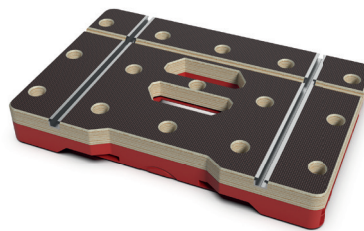

PLASTON metaBOX MULTI-ADAPTER PLATTE

Der Schlüssel für die bekanntesten Koffersysteme.

Die Multi-Adapter Platte kann mit den folgenden Koffersystemen verbunden werden:

L-Boxx, T-Loc Systainer, T-Stak, MacPac, HiKOKI HIT-System, Metaloc and Classic-Systainer.

PLASTON MULTI-ADAPTER PLATTE

- Ist mit speziellen Anschlüssen ausgestattet, welche das Verbinden von bis zu 7 Koffersystemen ermöglicht
- Langlebige und leichte Konstruktion
- Schnelle und einfache Verbindung mit jedem metaBOX Koffer
- Mit Hilfe der Multi-Adapter Platte passt jedes Koffersystem in das Sortimo Rack System
- Kann auch als Kleinteile-Organisator verwendet werden (z.B. für Bits und Schrauben)
- Durch die Schraubenlöcher werden vielseitige Ideen ermöglicht (z.B. befestigen von Holzplatte oder Tasche)
- Ergonomischer Handgriff

PLASTON metaBOX MULTI-ADAPTER PLATTE

PLASTON MULTI-ADAPTER PLATTE IN ACTION

PASST IN DAS SORTIMO REGAL SYSTEM

MIT DEN GÄNGIGSTEN KOFFERSYSTEMEN
VERBINDBAR

FÄCHER FÜR KLEINTEILE VERWENDBAR

NEUTRALE (FLACHE) AUSFÜHRUNG

MULTI-ADAPTER MIT MFT-PLATTE

MULTI-ADAPTER MIT WERKZEUGTASCHE