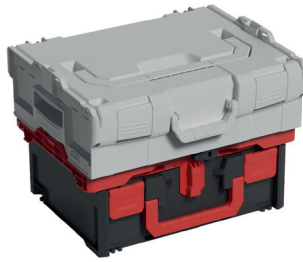

PLASTON metaBOX MULTI-ADAPTER PLATTE

Der Schlüssel für die bekanntesten Koffersysteme.

Die Multi-Adapter Platte kann mit den folgenden Koffersystemen verbunden werden:

L-Boxx, T-Loc Systainer, T-Stak, MacPac, HiKOKI HIT-System, Metaloc and Classic-Systainer.

PLASTON MULTI-ADAPTER PLATTE

- Ist mit speziellen Anschlüssen ausgestattet, welche das Verbinden von bis zu 7 Koffersystemen ermöglicht
- Langlebige und leichte Konstruktion
- Schnelle und einfache Verbindung mit jedem metaBOX Koffer
- Mit Hilfe der Multi-Adapter Platte passt jedes Koffersystem in das Sortimo Rack System
- Kann auch als Kleinteile-Organisator verwendet werden (z.B. für Bits und Schrauben)
- Durch die Schraubenlöcher werden vielseitige Ideen ermöglicht (z.B. befestigen von Holzplatte oder Tasche)
- Ergonomischer Handgriff

PLASTON metaBOX MULTI-ADAPTER PLATTE

PLASTON MULTI-ADAPTER PLATTE IN ACTION

PASST IN DAS SORTIMO REGAL SYSTEM

MIT DEN GÄNGIGSTEN KOFFERSYSTEMEN
VERBINDBAR

FÄCHER FÜR KLEINTEILE VERWENDBAR

NEUTRALE (FLACHE) AUSFÜHRUNG

MULTI-ADAPTER MIT MFT-PLATTE

MULTI-ADAPTER MIT WERKZEUGTASCHE