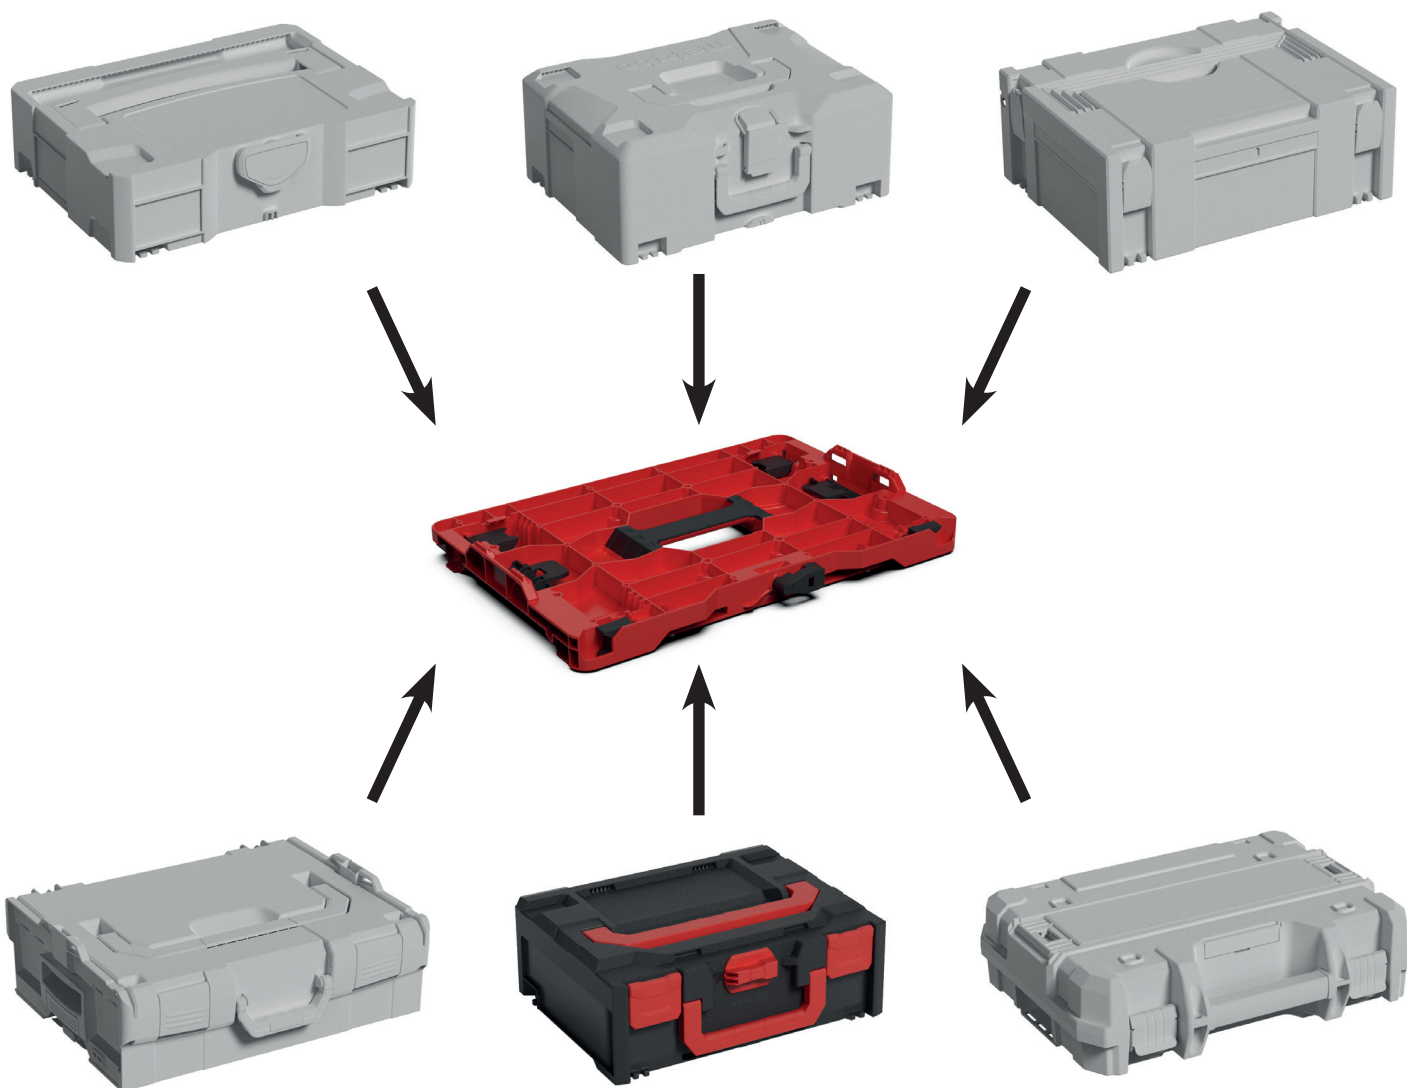

PLASTON metaBOX MULTI-ADAPTER PLATTE

Der Schlüssel für die bekanntesten Koffersysteme.

Die Multi-Adapter Platte kann mit den folgenden Koffersystemen verbunden werden:

L-Boxx, T-Loc Systainer, T-Stak, MacPac, HiKOKI HIT-System, Metaloc and Classic-Systainer.

PLASTON MULTI-ADAPTER PLATTE

- Ist mit speziellen Anschlüssen ausgestattet, welche das Verbinden von bis zu 7 Koffersystemen ermöglicht
- Langlebige und leichte Konstruktion
- Schnelle und einfache Verbindung mit jedem metaBOX Koffer
- Mit Hilfe der Multi-Adapter Platte passt jedes Koffersystem in das Sortimo Rack System
- Kann auch als Kleinteile-Organisator verwendet werden (z.B. für Bits und Schrauben)
- Durch die Schraubenlöcher werden vielseitige Ideen ermöglicht (z.B. befestigen von Holzplatte oder Tasche)
- Ergonomischer Handgriff

PLASTON metaBOX MULTI-ADAPTER PLATTE

PLASTON MULTI-ADAPTER PLATTE IN ACTION

PASST IN DAS SORTIMO REGAL SYSTEM

MIT DEN GÄNGIGSTEN KOFFERSYSTEMEN
VERBINDBAR

FÄCHER FÜR KLEINTEILE VERWENDBAR

NEUTRALE (FLACHE) AUSFÜHRUNG

MULTI-ADAPTER MIT MFT-PLATTE

MULTI-ADAPTER MIT WERKZEUGTASCHE