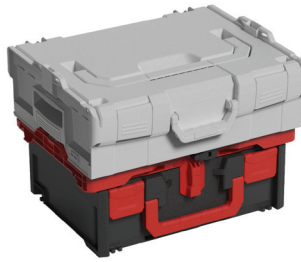

PLASTON metaBOX MULTI-ADAPTER PLATTE

Der Schlüssel für die bekanntesten Koffersysteme.

Die Multi-Adapter Platte kann mit den folgenden Koffersystemen verbunden werden:

L-Boxx, T-Loc Systainer, T-Stak, MacPac, HiKOKI HIT-System, Metaloc and Classic-Systainer.

PLASTON MULTI-ADAPTER PLATTE

- Ist mit speziellen Anschlüssen ausgestattet, welche das Verbinden von bis zu 7 Koffersystemen ermöglicht
- Langlebige und leichte Konstruktion
- Schnelle und einfache Verbindung mit jedem metaBOX Koffer
- Mit Hilfe der Multi-Adapter Platte passt jedes Koffersystem in das Sortimo Rack System
- Kann auch als Kleinteile-Organisator verwendet werden (z.B. für Bits und Schrauben)
- Durch die Schraubenlöcher werden vielseitige Ideen ermöglicht (z.B. befestigen von Holzplatte oder Tasche)
- Ergonomischer Handgriff

PLASTON metaBOX MULTI-ADAPTER PLATTE

PLASTON MULTI-ADAPTER PLATTE IN ACTION

PASST IN DAS SORTIMO REGAL SYSTEM

MIT DEN GÄNGIGSTEN KOFFERSYSTEMEN
VERBINDBAR

FÄCHER FÜR KLEINTEILE VERWENDBAR

NEUTRALE (FLACHE) AUSFÜHRUNG

MULTI-ADAPTER MIT MFT-PLATTE

MULTI-ADAPTER MIT WERKZEUGTASCHE