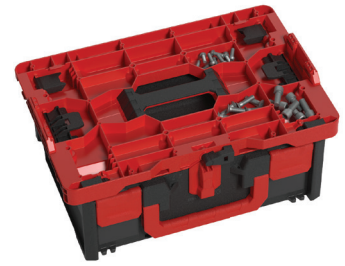

PLASTON metaBOX MULTI-ADAPTER PLATTE

Der Schlüssel für die bekanntesten Koffersysteme.

Die Multi-Adapter Platte kann mit den folgenden Koffersystemen verbunden werden:

L-Boxx, T-Loc Systainer, T-Stak, MacPac, HiKOKI HIT-System, Metaloc and Classic-Systainer.

PLASTON MULTI-ADAPTER PLATTE

- Ist mit speziellen Anschlüssen ausgestattet, welche das Verbinden von bis zu 7 Koffersystemen ermöglicht
- Langlebige und leichte Konstruktion
- Schnelle und einfache Verbindung mit jedem metaBOX Koffer
- Mit Hilfe der Multi-Adapter Platte passt jedes Koffersystem in das Sortimo Rack System
- Kann auch als Kleinteile-Organisator verwendet werden (z.B. für Bits und Schrauben)
- Durch die Schraubenlöcher werden vielseitige Ideen ermöglicht (z.B. befestigen von Holzplatte oder Tasche)
- Ergonomischer Handgriff

PLASTON metaBOX MULTI-ADAPTER PLATTE

PLASTON MULTI-ADAPTER PLATTE IN ACTION

PASST IN DAS SORTIMO REGAL SYSTEM

MIT DEN GÄNGIGSTEN KOFFERSYSTEMEN
VERBINDBAR

FÄCHER FÜR KLEINTEILE VERWENDBAR

NEUTRALE (FLACHE) AUSFÜHRUNG

MULTI-ADAPTER MIT MFT-PLATTE

MULTI-ADAPTER MIT WERKZEUGTASCHE