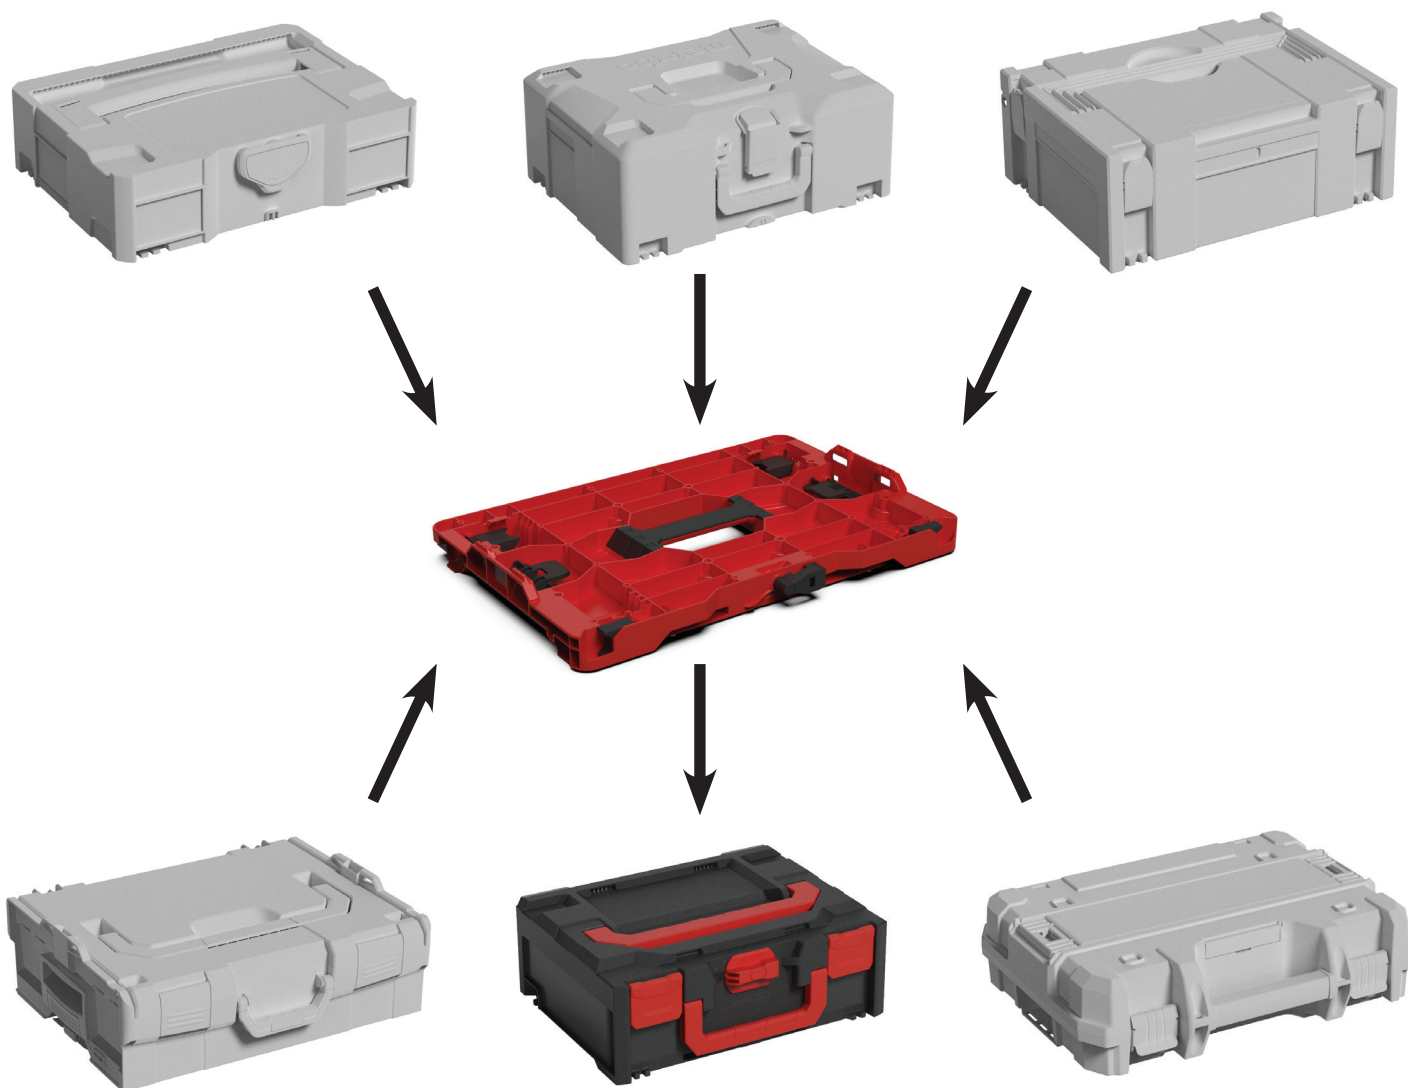

PLASTON metaBOX MULTI-ADAPTER PLATTE

Der Schlüssel für die bekanntesten Koffersysteme.

Die Multi-Adapter Platte kann mit den folgenden Koffersystemen verbunden werden:

L-Boxx, T-Loc Systainer, T-Stak, MacPac, HiKOKI HIT-System, Metaloc and Classic-Systainer.

PLASTON MULTI-ADAPTER PLATTE

- Ist mit speziellen Anschlüssen ausgestattet, welche das Verbinden von bis zu 7 Koffersystemen ermöglicht
- Langlebige und leichte Konstruktion
- Schnelle und einfache Verbindung mit jedem metaBOX Koffer
- Mit Hilfe der Multi-Adapter Platte passt jedes Koffersystem in das Sortimo Rack System
- Kann auch als Kleinteile-Organisator verwendet werden (z.B. für Bits und Schrauben)
- Durch die Schraubenlöcher werden vielseitige Ideen ermöglicht (z.B. befestigen von Holzplatte oder Tasche)
- Ergonomischer Handgriff

PLASTON metaBOX MULTI-ADAPTER PLATTE

PLASTON MULTI-ADAPTER PLATTE IN ACTION

PASST IN DAS SORTIMO REGAL SYSTEM

MIT DEN GÄNGIGSTEN KOFFERSYSTEMEN
VERBINDBAR

FÄCHER FÜR KLEINTEILE VERWENDBAR

NEUTRALE (FLACHE) AUSFÜHRUNG

MULTI-ADAPTER MIT MFT-PLATTE

MULTI-ADAPTER MIT WERKZEUGTASCHE