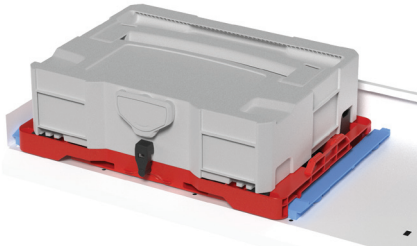

PLASTON metaBOX MULTI-ADAPTER PLATTE

Der Schlüssel für die bekanntesten Koffersysteme.

Die Multi-Adapter Platte kann mit den folgenden Koffersystemen verbunden werden:

L-Boxx, T-Loc Systainer, T-Stak, MacPac, HiKOKI HIT-System, Metaloc and Classic-Systainer.

PLASTON MULTI-ADAPTER PLATTE

- Ist mit speziellen Anschlüssen ausgestattet, welche das Verbinden von bis zu 7 Koffersystemen ermöglicht
- Langlebige und leichte Konstruktion
- Schnelle und einfache Verbindung mit jedem metaBOX Koffer
- Mit Hilfe der Multi-Adapter Platte passt jedes Koffersystem in das Sortimo Rack System
- Kann auch als Kleinteile-Organisator verwendet werden (z.B. für Bits und Schrauben)
- Durch die Schraubenlöcher werden vielseitige Ideen ermöglicht (z.B. befestigen von Holzplatte oder Tasche)
- Ergonomischer Handgriff

PLASTON metaBOX MULTI-ADAPTER PLATTE

PLASTON MULTI-ADAPTER PLATTE IN ACTION

PASST IN DAS SORTIMO REGAL SYSTEM

MIT DEN GÄNGIGSTEN KOFFERSYSTEMEN
VERBINDBAR

FÄCHER FÜR KLEINTEILE VERWENDBAR

NEUTRALE (FLACHE) AUSFÜHRUNG

MULTI-ADAPTER MIT MFT-PLATTE

MULTI-ADAPTER MIT WERKZEUGTASCHE