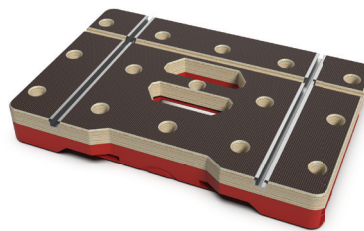

PLASTON metaBOX MULTI-ADAPTER PLATTE

Der Schlüssel für die bekanntesten Koffersysteme.

Die Multi-Adapter Platte kann mit den folgenden Koffersystemen verbunden werden:

L-Boxx, T-Loc Systainer, T-Stak, MacPac, HiKOKI HIT-System, Metaloc and Classic-Systainer.

PLASTON MULTI-ADAPTER PLATTE

- Ist mit speziellen Anschlüssen ausgestattet, welche das Verbinden von bis zu 7 Koffersystemen ermöglicht
- Langlebige und leichte Konstruktion
- Schnelle und einfache Verbindung mit jedem metaBOX Koffer
- Mit Hilfe der Multi-Adapter Platte passt jedes Koffersystem in das Sortimo Rack System
- Kann auch als Kleinteile-Organisator verwendet werden (z.B. für Bits und Schrauben)
- Durch die Schraubenlöcher werden vielseitige Ideen ermöglicht (z.B. befestigen von Holzplatte oder Tasche)
- Ergonomischer Handgriff

PLASTON metaBOX MULTI-ADAPTER PLATTE

PLASTON MULTI-ADAPTER PLATTE IN ACTION

PASST IN DAS SORTIMO REGAL SYSTEM

MIT DEN GÄNGIGSTEN KOFFERSYSTEMEN
VERBINDBAR

FÄCHER FÜR KLEINTEILE VERWENDBAR

NEUTRALE (FLACHE) AUSFÜHRUNG

MULTI-ADAPTER MIT MFT-PLATTE

MULTI-ADAPTER MIT WERKZEUGTASCHE