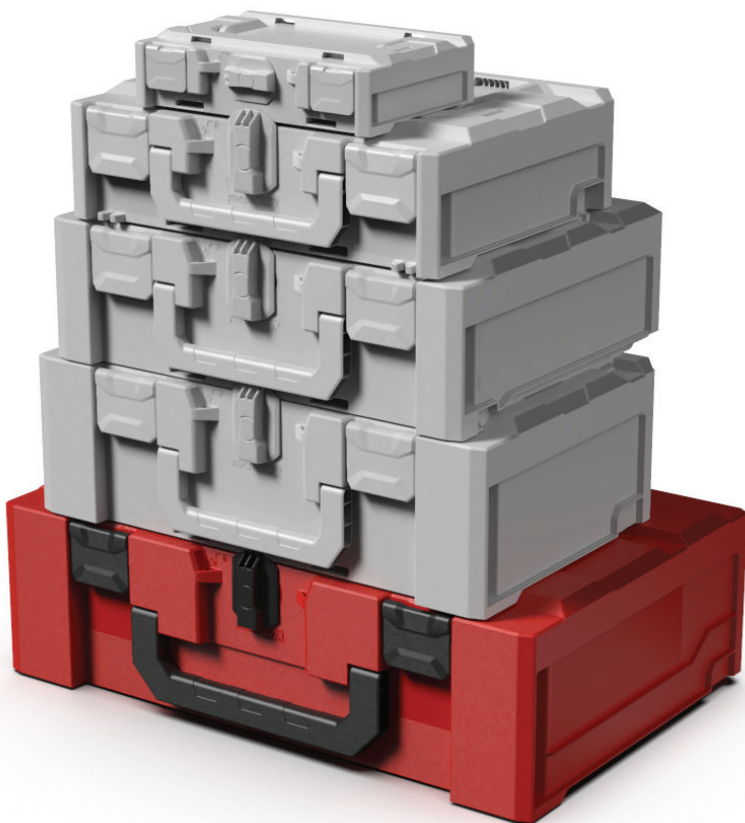

PLASTON metaBOX

METABOX 185 XL

Neue Koffergrösse für die metaBOX Familie.

Aktuell der grösste Koffer innerhalb der metaBOX Linie.

Der m185XL Koffer ist die perfekte Ergänzung der metaBOX Familie und eignet sich besonders für grosses und schweres Equipment.

PLASTON CASE

- Robuster Qualitätskoffer aus ABS.
- Kann mit allen metaBOX Koffergrössen verbunden werden. (sogar mit dem kleinsten metaBOX 63XS).
- Dank der Multi-Adapter Platte verbindbar mit L-Boxx, T-Loc Systainer, T-Stak, MacPac, HiKOKI HIT-System, Metaloc und Classic-Systainer
- Kann zum Transportieren und Lagern sicher gestapelt und verriegelt werden.
- Kann platzsparend auf Euro-Paletten gestapelt werden (1200x800 [mm]).
- UN zertifiziert.

metaBOX 185 XL

Aussenmasse:
596 x 396 x 185 mm

Innenmasse:
577 x 362 x 147,5 mm

Gewicht: 3,3 kg

PLASTON DETAILS

METABOX 63XS VERBUNDEN MIT DEM
METABOX 185XL KOFFER

TIEFZIEH-EINLAGE

TRAGEGURT PASST AUF JEDEN
METABOX KOFFER.