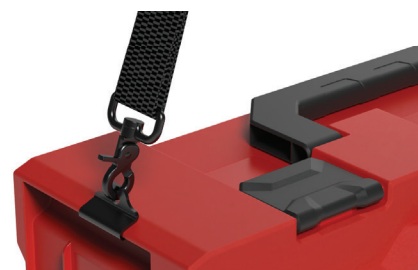

PLASTON CASE

- Robuster Qualitätskoffer aus ABS.
- Kann mit allen metaBOX Koffergrössen verbunden werden. (sogar mit dem kleinsten metaBOX 63XS).
- Dank der Multi-Adapter Platte verbindbar mit L-Boxx, T-Loc Systainer, T-Stak, MacPac, HiKOKI HIT-System, Metaloc und Classic-Systainer
- Kann zum Transportieren und Lagern sicher gestapelt und verriegelt werden.
- Kann platzsparend auf Euro-Paletten gestapelt werden (1200x800 [mm]).
- UN zertifiziert.

metaBOX 185 XL

Aussenmasse:
596 x 396 x 185 mm

Innenmasse:
577 x 362 x 147,5 mm

Gewicht: 3,3 kg

PLASTON DETAILS

METABOX 63XS VERBUNDEN MIT DEM
METABOX 185XL KOFFER

TIEFZIEH-EINLAGE

TRAGEGURT PASST AUF JEDEN
METABOX KOFFER.