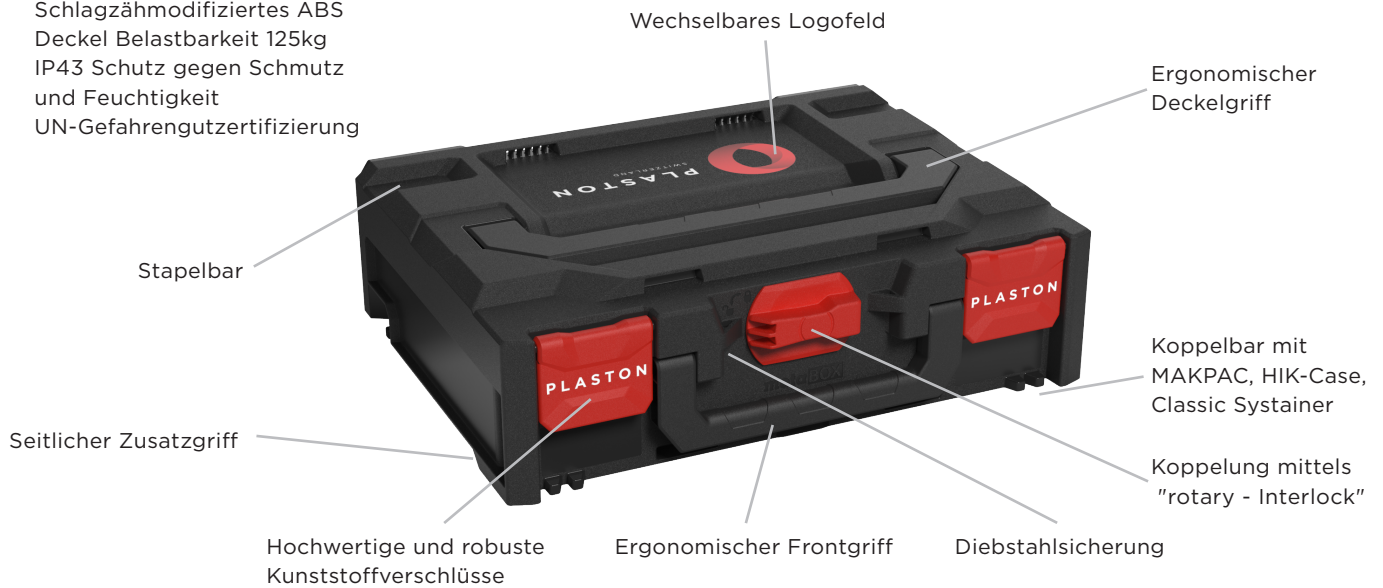

PLASTON metaBOX

DIE LÖSUNG MIT SYSTEM

- Robuste & organisierte Transportlösung für Werkzeug und Zubehör
- Einfache Lagerhaltung
- Verbindung mittels "rotary - Interlock" ermöglicht auch einhändige Bedienung
- Dank der Multi-Adapter Platte verbindbar mit L-Boxx, T-Loc Systainer, T-Stak, MacPac, HiKOKI HIT-System, Metaloc und Classic-Systainer

PLASTON KOFFER SIND ROBUST

- Schlagzähmodifiziertes ABS
- Deckel Belastbarkeit 125kg
- IP43 Schutz gegen Schmutz und Feuchtigkeit
- UN-Gefahrengutzertifizierung

Liegt gut in der Hand, dank verschiedener Griffmöglichkeiten

FRONTGRIFF

- Ideal für körpernahen Transport von einzelnen Koffer
- Unterstützung zum Entnehmen aus Regalen oder Fahrzeug

DECKELGRIFF

- Ideal zum Transport von mehreren Koffern im Stapel

SEITLICHER ZUSATZGRIFF

MULTI-ADAPTER PLATTE

WANDHALTERUNG

ADAPTERPLATTE FÜR REGALSYSTEME

TROLLEY

KOMMUNIKATOR

metaBOX 63 XS

Aussenmasse:
250 x 174 x 63 mm
Innenmasse:
239 x 147 x 40 mm
Gewicht: 0,46 kg

metaBOX 118 S