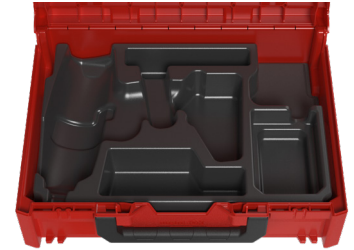

FRONTGRIFF

- Ideal für körpernahen Transport von einzelnen Koffer
- Unterstützung zum Entnehmen aus Regalen oder Fahrzeug

DECKELGRIFF

- Ideal zum Transport von mehreren Koffern im Stapel

SEITLICHER ZUSATZGRIFF

- Jeweils rechts und links am Koffer
- Unterstützung zum Herausziehen aus Regalen oder Fahrzeugen

PLASTON 360° LÖSUNG

DO IT YOUR WAY!

Kofferfarbe wählen

Farbe der Funktionselemente wählen

Ihr Logo

PLASTON KOFFERINHALT

EPP-EINLAGE

SCHAUM-EINLAGE

TIEFZIEH-EINLAGE

SORTIMENT-EINLAGE

SORTIMENT-BOXEN

ZUPFSCHAUM

PLASTON ZUBEHÖR

ROLLBRETT

MULTI-ADAPTER PLATTE

WANDHALTERUNG

ADAPTERPLATTE FÜR REGALSYSTEME

TROLLEY

KOMMUNIKATOR

metaBOX 63 XS

Aussenmasse:
250 x 174 x 63 mm
Innenmasse:
239 x 147 x 40 mm
Gewicht: 0,46 kg

metaBOX 118 S