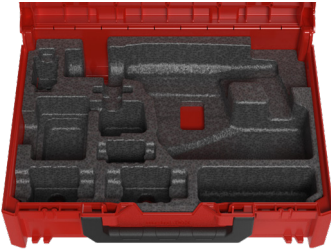

FRONTGRIFF

- Ideal für körpernahen Transport von einzelnen Koffer
- Unterstützung zum Entnehmen aus Regalen oder Fahrzeug

DECKELGRIFF

- Ideal zum Transport von mehreren Koffern im Stapel

SEITLICHER ZUSATZGRIFF

- Jeweils rechts und links am Koffer
- Unterstützung zum Herausziehen aus Regalen oder Fahrzeugen

PLASTON 360° LÖSUNG

DO IT YOUR WAY!

Kofferfarbe wählen

Farbe der Funktionselemente wählen

Ihr Logo

PLASTON KOFFERINHALT

EPP-EINLAGE

SCHAUM-EINLAGE

TIEFZIEH-EINLAGE

SORTIMENT-EINLAGE

SORTIMENT-BOXEN

ZUPFSCHAUM

PLASTON ZUBEHÖR

ROLLBRETT

MULTI-ADAPTER PLATTE

WANDHALTERUNG

ADAPTERPLATTE FÜR REGALSYSTEME

TROLLEY

KOMMUNIKATOR

metaBOX 63 XS

Aussenmasse:
250 x 174 x 63 mm
Innenmasse:
239 x 147 x 40 mm
Gewicht: 0,46 kg

metaBOX 118 S