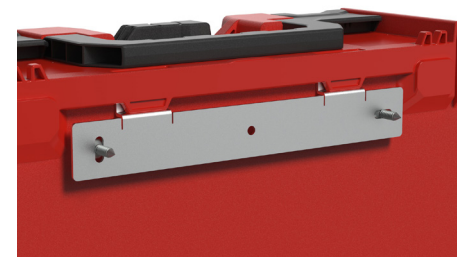

EPP-EINLAGE

SCHAUM-EINLAGE

TIEFZIEH-EINLAGE

SORTIMENT-EINLAGE

SORTIMENT-BOXEN

ZUPFSCHAUM

PLASTON ZUBEHÖR

ROLLBRETT

MULTI-ADAPTER PLATTE

WANDHALTERUNG

ADAPTERPLATTE FÜR REGALSYSTEME

TROLLEY

KOMMUNIKATOR

metaBOX 63 XS

Aussenmasse:
250 x 174 x 63 mm
Innenmasse:
239 x 147 x 40 mm
Gewicht: 0,46 kg

metaBOX 118 S