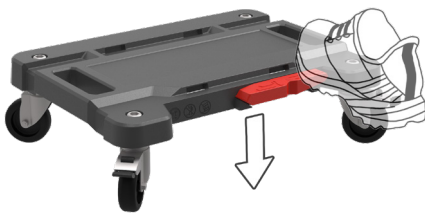

EPP-EINLAGE

SCHAUM-EINLAGE

TIEFZIEH-EINLAGE

SORTIMENT-EINLAGE

SORTIMENT-BOXEN

ZUPFSCHAUM

PLASTON ZUBEHÖR

ROLLBRETT

MULTI-ADAPTER PLATTE

WANDHALTERUNG

ADAPTERPLATTE FÜR REGALSYSTEME

TROLLEY

KOMMUNIKATOR

metaBOX 63 XS

Aussenmasse:
250 x 174 x 63 mm
Innenmasse:
239 x 147 x 40 mm
Gewicht: 0,46 kg

metaBOX 118 S