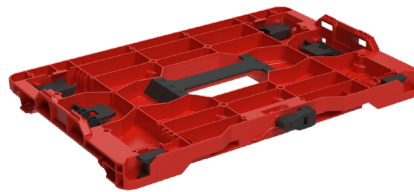

EPP-EINLAGE

SCHAUM-EINLAGE

TIEFZIEH-EINLAGE

SORTIMENT-EINLAGE

SORTIMENT-BOXEN

ZUPFSCHAUM

PLASTON ZUBEHÖR

ROLLBRETT

MULTI-ADAPTER PLATTE

WANDHALTERUNG

ADAPTERPLATTE FÜR REGALSYSTEME

TROLLEY

KOMMUNIKATOR

metaBOX 63 XS

Aussenmasse:
250 x 174 x 63 mm
Innenmasse:
239 x 147 x 40 mm
Gewicht: 0,46 kg

metaBOX 118 S