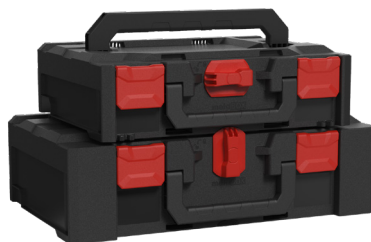

PLASTON metaBOX

DIE LÖSUNG MIT SYSTEM

- Robuste & organisierte Transportlösung für Werkzeug und Zubehör
- Einfache Lagerhaltung
- Verbindung mittels "rotary - Interlock" ermöglicht auch einhändige Bedienung
- Dank der Multi-Adapter Platte verbindbar mit L-Boxx, T-Loc Systainer, T-Stak, MacPac, HiKOKI HIT-System, Metaloc und Classic-Systainer

PLASTON KOFFER SIND ROBUST

- Schlagzähmodifiziertes ABS
- Deckel Belastbarkeit 125kg
- IP43 Schutz gegen Schmutz und Feuchtigkeit
- UN-Gefahrengutzertifizierung

Liegt gut in der Hand, dank verschiedener Griffmöglichkeiten

FRONTGRIFF

- Ideal für körpernahen Transport von einzelnen Koffer
- Unterstützung zum Entnehmen aus Regalen oder Fahrzeug

DECKELGRIFF

- Ideal zum Transport von mehreren Koffern im Stapel

SEITLICHER ZUSATZGRIFF

MULTI-ADAPTER PLATTE

WANDHALTERUNG

ADAPTERPLATTE FÜR REGALSYSTEME

TROLLEY

KOMMUNIKATOR

metaBOX 63 XS

Aussenmasse:
250 x 174 x 63 mm
Innenmasse:
239 x 147 x 40 mm
Gewicht: 0,46 kg

metaBOX 118 S