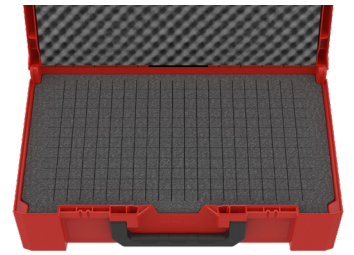

EPP-EINLAGE

SCHAUM-EINLAGE

TIEFZIEH-EINLAGE

SORTIMENT-EINLAGE

SORTIMENT-BOXEN

ZUPFSCHAUM

PLASTON ZUBEHÖR

ROLLBRETT

MULTI-ADAPTER PLATTE

WANDHALTERUNG

ADAPTERPLATTE FÜR REGALSYSTEME

TROLLEY

KOMMUNIKATOR

metaBOX 63 XS

Aussenmasse:
250 x 174 x 63 mm
Innenmasse:
239 x 147 x 40 mm
Gewicht: 0,46 kg

metaBOX 118 S