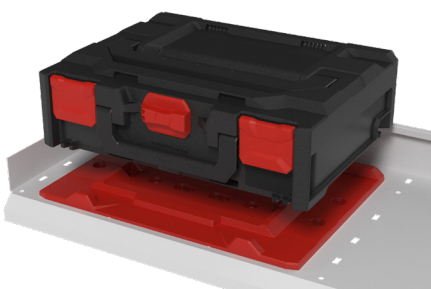

PLASTON metaBOX

DIE LÖSUNG MIT SYSTEM

- Robuste & organisierte Transportlösung für Werkzeug und Zubehör
- Einfache Lagerhaltung
- Verbindung mittels "rotary - Interlock" ermöglicht auch einhändige Bedienung
- Dank der Multi-Adapter Platte verbindbar mit L-Boxx, T-Loc Systainer, T-Stak, MacPac, HiKOKI HIT-System, Metaloc und Classic-Systainer

EPP-EINLAGE

SCHAUM-EINLAGE

TIEFZIEH-EINLAGE

SORTIMENT-EINLAGE

SORTIMENT-BOXEN

ZUPFSCHAUM

PLASTON ZUBEHÖR

ROLLBRETT

MULTI-ADAPTER PLATTE

WANDHALTERUNG

ADAPTERPLATTE FÜR REGALSYSTEME

TROLLEY

KOMMUNIKATOR

metaBOX 63 XS

Aussenmasse:
250 x 174 x 63 mm
Innenmasse:
239 x 147 x 40 mm
Gewicht: 0,46 kg

metaBOX 118 S